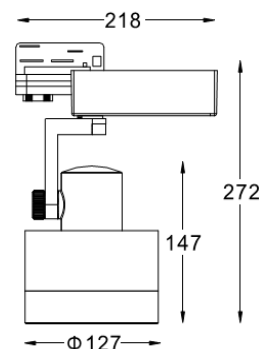

CDMTc 35W	1.0	0.37	9600
	2.0	0.81	2200
	3.0	1.20	1100
	H(m)	Φ(m)	E(lx)
40°