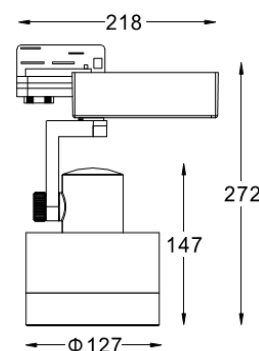

产品特点

- 专业用于博物馆、美术馆、科技馆等展陈照明，增加控光、滤光、防眩附件，让照明更加环保、精准和舒适。
- L架专利结构，扣合紧密，电线不外漏。
- 灯身与灯罩无漏光设计。
- 铝合金压铸材料，重量轻，而且散热优异。
- 旋钮设计，不用工具调节角度，手转动灵活，每转动一格是5°。
- 光源在灯具位置居中设计，确保投射方向。
- 可装配总厚度为13mm的控光配件。
- 多附件设计，满足不同照明质量需求。
- 不需工具人工转动前框，即可轻易实现更换附件和光源。
- S033V专业反射罩设计，实现准确的配光参数。

产品参数

- 光源: CDMTc 70W
  光束角F: 40°
- 颜色: H-黑色
- 防眩角: 20°
- 安装: 轨道
- 包装: 9PCS/箱
- 转动: 灯头垂直方向90°、水平方向355°
- 电器: HID电子整流器
- 主材: 铝合金
- 重量: 1.44Kg

附件

	LG-117X3-C
	LG-117X3-F
	LG-117X3-R/G/B/Y
	LG-117X3-U
	LG-117X3-I
	LG-117X3-T
	LG-117X3-W
	LF-117X3
	LC-117X10