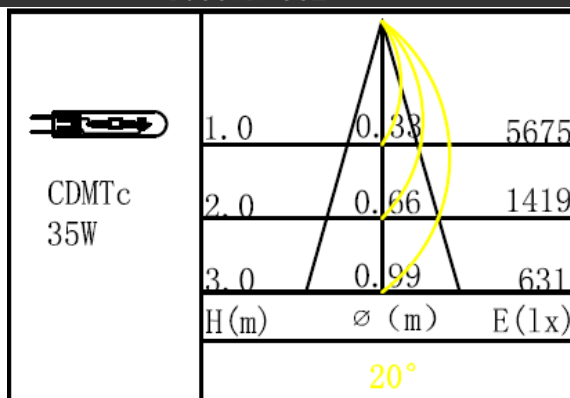

东莞市佳博照明有限公司
网址: www.jablighting.com
电话: 0769-8366 8365 传真: 0769-8366 7365
地址: 东莞市大朗镇富民工业园1园15号 邮编: 523783

B SPOT 射灯

T033VN-35E

CDMTc

产品特点

- 专业用于博物馆、美术馆、科技馆等展陈照明，增加控光、滤光、防眩附件，让照明更加环保、精准和舒适。
- L架专利结构，扣合紧密，电线不外漏。
- 灯身与灯罩无漏光设计。
- 铝合金压铸材料，重量轻，而且散热优异。
- 旋钮设计，不用工具调节角度，手转动灵活，每转动一格是5°。
- 光源在灯具位置居中设计，确保投射方向。
- 可装配总厚度为13mm的控光配件。
- 多附件设计，满足不同照明质量需求。
- 不需工具人工转动前框，即可轻易实现更换附件和光源。
- S033V专业反射罩设计，实现准确的配光参数。

产品参数

- 光源: CDMTc 35W
  光束角N:20°
- 颜色: H-黑色
- 防眩角: 20°
- 安装: 轨道
- 包装: 9PCS/箱
- 转动: 灯头垂直方向90°、水平方向355°
- 电器: HID电子整流器
- 主材: 铝合金
- 重量: 1.44Kg

附件

	LG-117X3-C
	LG-117X3-F
	LG-117X3-R/G/B/Y
	LG-117X3-U
	LG-117X3-I
	LG-117X3-T
	LG-117X3-W
	LF-117X3
	LC-117X10