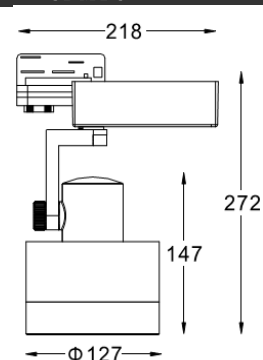

东莞市佳博照明有限公司
网址: www.jablighting.com
电话: 0769-8366 8365 传真: 0769-8366 7365
地址: 东莞市大朗镇富民工业园1园15号 邮编: 523783

B SPOT 射灯

T033VN-35E

CDMTc

产品特点

- 专业用于博物馆、美术馆、科技馆等展陈照明，增加控光、滤光、防眩附件，让照明更加环保、精准和舒适。
- L架专利结构，扣合紧密，电线不外漏。
- 灯身与灯罩无漏光设计。
- 铝合金压铸材料，重量轻，而且散热优异。
- 旋钮设计，不用工具调节角度，手转动灵活，每转动一格是5°。
- 光源在灯具位置居中设计，确保投射方向。
- 可装配总厚度为13mm的控光配件。
- 多附件设计，满足不同照明质量需求。
- 不需工具人工转动前框，即可轻易实现更换附件和光源。
- S033V专业反射罩设计，实现准确的配光参数。

产品参数

- 光源: CDMTc 35W
  光束角N:20°
- 颜色: H-黑色
- 防眩角: 20°
- 安装: 轨道
- 包装: 9PCS/箱
- 转动: 灯头垂直方向90°、水平方向355°
- 电器: HID电子整流器
- 主材: 铝合金
- 重量: 1.44Kg

附件

	LG-117X3-C
	LG-117X3-F
	LG-117X3-R/G/B/Y
	LG-117X3-U
	LG-117X3-I
	LG-117X3-T
	LG-117X3-W
	LF-117X3
	LC-117X10