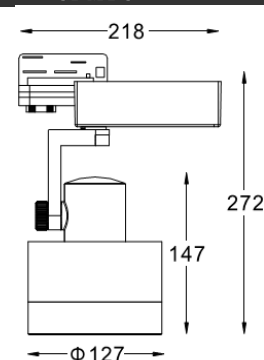

东莞市佳博照明有限公司
网址: www.jablighting.com
电话: 0769-8366 8365 传真: 0769-8366 7365
地址: 东莞市大朗镇富民工业园1园15号 邮编: 523783

B SPOT 射灯

T033VN-70E

CDMTc

产品特点

- 专业用于博物馆、美术馆、科技馆等展陈照明，增加控光、滤光、防眩附件，让照明更加环保、精准和舒适。
- L架专利结构，扣合紧密，电线不外漏。
- 灯身与灯罩无漏光设计。
- 铝合金压铸材料，重量轻，而且散热优异。
- 旋钮设计，不用工具调节角度，手转动灵活，每转动一格是5°。
- 光源在灯具位置居中设计，确保投射方向。
- 可装配总厚度为13mm的控光配件。
- 多附件设计，满足不同照明质量需求。
- 不需工具人工转动前框，即可轻易实现更换附件和光源。
- S033V专业反射罩设计，实现准确的配光参数。

产品参数

- 光源: CDMTc 70W
  光束角N: 20°
- 颜色: H-黑色
- 防眩角: 20°
- 安装: 轨道
- 包装: 9PCS/箱
- 转动: 灯头垂直方向90°、水平方向355°
- 电器: HID电子整流器
- 主材: 铝合金
- 重量: 1.44Kg

附件

	LG-117X3-C
	LG-117X3-F
	LG-117X3-R/G/B/Y
	LG-117X3-U
	LG-117X3-I
	LG-117X3-T
	LG-117X3-W
	LF-117X3
	LC-117X10