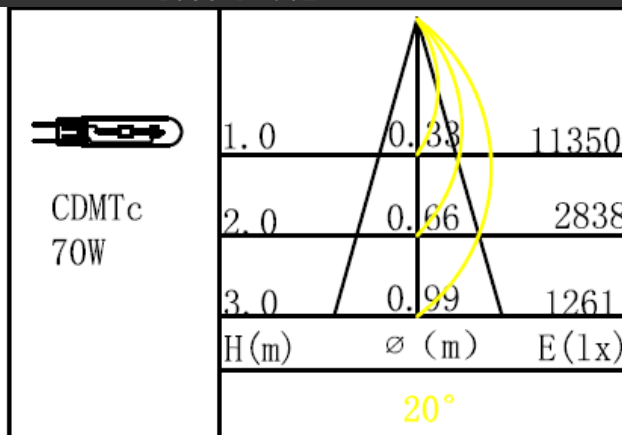

东莞市佳博照明有限公司
网址: www.jablighting.com
电话: 0769-8366 8365 传真: 0769-8366 7365
地址: 东莞市大朗镇富民工业园1园15号 邮编: 523783

B SPOT 射灯

T033VN-70E

CDMTc

产品特点

- 专业用于博物馆、美术馆、科技馆等展陈照明，增加控光、滤光、防眩附件，让照明更加环保、精准和舒适。
- L架专利结构，扣合紧密，电线不外漏。
- 灯身与灯罩无漏光设计。
- 铝合金压铸材料，重量轻，而且散热优异。
- 旋钮设计，不用工具调节角度，手转动灵活，每转动一格是5°。
- 光源在灯具位置居中设计，确保投射方向。
- 可装配总厚度为13mm的控光配件。
- 多附件设计，满足不同照明质量需求。
- 不需工具人工转动前框，即可轻易实现更换附件和光源。
- S033V专业反射罩设计，实现准确的配光参数。

产品参数

- 光源: CDMTc 70W
  光束角N: 20°
- 颜色: H-黑色
- 防眩角: 20°
- 安装: 轨道
- 包装: 9PCS/箱
- 转动: 灯头垂直方向90°、水平方向355°
- 电器: HID电子整流器
- 主材: 铝合金
- 重量: 1.44Kg

附件

	LG-117X3-C
	LG-117X3-F
	LG-117X3-R/G/B/Y
	LG-117X3-U
	LG-117X3-I
	LG-117X3-T
	LG-117X3-W
	LF-117X3
	LC-117X10