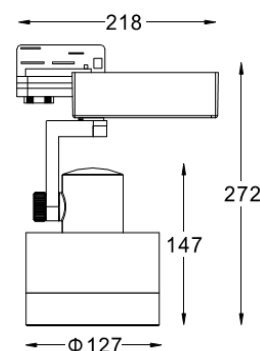

产品特征

- 专业用于博物馆、美术馆、科技馆等展陈照明，增加控光、滤光、防眩附件，让照明更加环保、精准和舒适。
- L架专利结构，扣合紧密，电线不外漏。
- 灯身与灯罩无漏光设计。
- 铝合金压铸材料，重量轻，而且散热优异。
- 旋钮设计，不用工具调节角度，手转动灵活，每转动一格是5°。
- 光源在灯具位置居中设计，确保投射方向。
- 可装配总厚度为13mm的控光配件。
- 多附件设计，满足不同照明质量需求。
- 不需工具人工转动前框，即可轻易实现更换附件和光源。
- S033V专业反射罩设计，实现准确的配光参数。

产品参数

- 光源: CDMTc 35W
  光束角S:10°
- 颜色: H-黑色
- 防眩角: 20°
- 安装: 轨道
- 包装: 9PCS/箱
- 转动: 灯头垂直方向90°、水平方向355°
- 电器: HID电子整流器
- 主材: 铝合金
- 重量: 1.44Kg

附件

	LG-117X3-C
	LG-117X3-F
	LG-117X3-R/G/B/Y
	LG-117X3-U
	LG-117X3-I
	LG-117X3-T
	LG-117X3-W
	LF-117X3
	LC-117X10