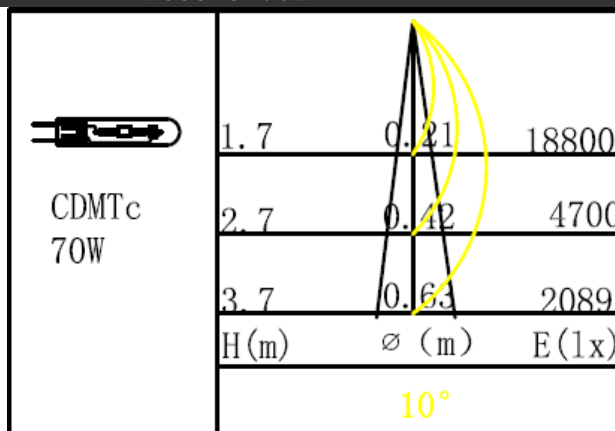

东莞市佳博照明有限公司
 网址: www.jablighting.com
 电话: 0769-8366 8365 传真: 0769-8366 7365
 地址: 东莞市大朗镇富民工业园1园15号 邮编: 523783

B SPOT 射灯

T033VS-70E

CDMTc

产品特征

- 专业用于博物馆、美术馆、科技馆等展陈照明，增加控光、滤光、防眩附件，让照明更加环保、精准和舒适。
- L架专利结构，扣合紧密，电线不外漏。
- 灯身与灯罩无漏光设计。
- 铝合金压铸材料，重量轻，而且散热优异。
- 旋钮设计，不用工具调节角度，手转动灵活，每转动一格是5°。
- 光源在灯具位置居中设计，确保投射方向。
- 可装配总厚度为13mm的控光配件。
- 多附件设计，满足不同照明质量需求。
- 不需工具人工转动前框，即可轻易实现更换附件和光源。
- S033V专业反射罩设计，实现准确的配光参数。

产品参数

- 光源: CDMTc 70W
光束角S: 10°
- 颜色: H-黑色
- 防眩角: 20°
- 安装: 轨道
- 包装: 9PCS/箱
- 转动: 灯头垂直方向90°、水平方向355°
- 电器: HID电子整流器
- 主材: 铝合金
- 重量: 1.44Kg

附件

	LG-117X3-C
	LG-117X3-F
	LG-117X3-R/G/B/Y
	LG-117X3-U
	LG-117X3-I
	LG-117X3-T
	LG-117X3-W
	LF-117X3
	LC-117X10