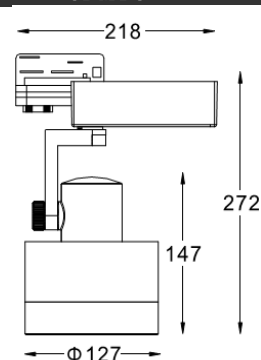

东莞市佳博照明有限公司
网址: www.jablighting.com
电话: 0769-8366 8365 传真: 0769-8366 7365
地址: 东莞市大朗镇富民工业园1园15号 邮编: 523783

B SPOT 射灯

T033VS-70E

CDMTc

产品特征

- 专业用于博物馆、美术馆、科技馆等展陈照明，增加控光、滤光、防眩附件，让照明更加环保、精准和舒适。
- L架专利结构，扣合紧密，电线不外漏。
- 灯身与灯罩无漏光设计。
- 铝合金压铸材料，重量轻，而且散热优异。
- 旋钮设计，不用工具调节角度，手转动灵活，每转动一格是5°。
- 光源在灯具位置居中设计，确保投射方向。
- 可装配总厚度为13mm的控光配件。
- 多附件设计，满足不同照明质量需求。
- 不需工具人工转动前框，即可轻易实现更换附件和光源。
- S033V专业反射罩设计，实现准确的配光参数。

产品参数

- 光源: CDMTc 70W
  光束角S: 10°
- 颜色: H-黑色
- 防眩角: 20°
- 安装: 轨道
- 包装: 9PCS/箱
- 转动: 灯头垂直方向90°、水平方向355°
- 电器: HID电子整流器
- 主材: 铝合金
- 重量: 1.44Kg

附件

	LG-117X3-C
	LG-117X3-F
	LG-117X3-R/G/B/Y
	LG-117X3-U
	LG-117X3-I
	LG-117X3-T
	LG-117X3-W
	LF-117X3
	LC-117X10