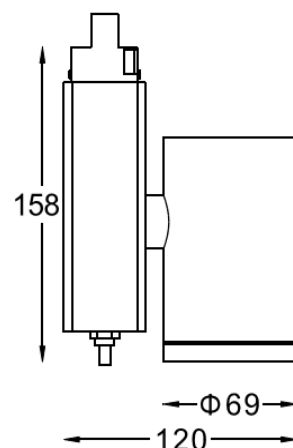

东莞市佳博照明有限公司
 网址: www.jablighting.com
 电话: 0769-8366 8365 传真: 0769-8366 7365
 地址: 东莞市大朗镇富民工业园1园15号 邮编: 523783

S SPOT 射灯

T060N-303D-3F

LED

产品特点

- 采用CREE芯片, 光效100lm/W, 光衰低于70%平均寿命50000小时。
- 专业铝材散热器设计, 达到芯片设计设计要求温度, 保证产品使用寿命。
- 侧悬式设计的投射灯。
- 灯具防眩设计。
- 可装配总厚6mm的控光配件。
- 可装配可垂直方向90° 转动, 水平方向转动355° 顺利调节。
- 光源位置固定, 确保投射方向准确。
- 专业配光设计。
- 根据光源功率负载要求, 选择驱动器 (1W-350mA 2W-500mA 3W-700mA) 电流, 若需要调光, 选择合适的调光驱动器。

产品参数

- 光源: CREE LED 3*3W
光束角F: 40° 2700K
- 颜色: B-白色
- 防眩角: 25°
- 安装: 轨道
- 包装: 12PCS/箱
- 转动: 灯头垂直方向90°、水平方向355°
- 电器: LED 700mA可调光驱动器
- 主材: 铝材
- 重量: 0.76Kg
- 附件: 带单灯调光旋钮

附件

	LG-50X3-C	透明玻璃
	LG-50X3-F	柔光玻璃
	LG-50X3-R/G/B/Y	红色/绿色/蓝色/黄色玻璃
	LG-50X3-U	防紫外线玻璃
	LG-50X3-I	防红外线玻璃
	LG-50X3-T	布纹玻璃
	LG-50X3-W	雕塑棱镜
	LF-50X3	蜂网巢