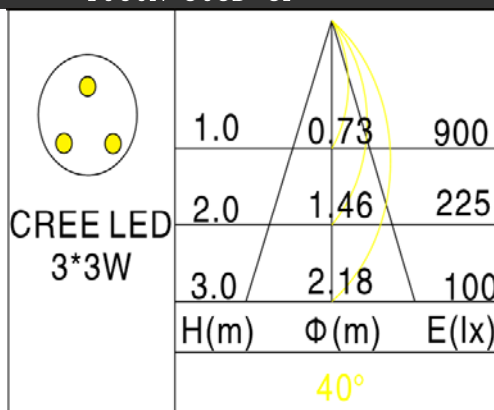

东莞市佳博照明有限公司
 网址: www.jablighting.com
 电话: 0769-8366 8365 传真: 0769-8366 7365
 地址: 东莞市大朗镇富民工业园1园15号 邮编: 523783

S SPOT 射灯

T060N-303D-3F

LED

产品特点

- 采用CREE芯片, 光效100lm/W, 光衰低于70%平均寿命50000小时。
- 专业铝材散热器设计, 达到芯片设计设计要求温度, 保证产品使用寿命。
- 侧悬式设计的投射灯。
- 灯具防眩设计。
- 可装配总厚6mm的控光配件。
- 可装配可垂直方向90° 转动, 水平方向转动355° 顺利调节。
- 光源位置固定, 确保投射方向准确。
- 专业配光设计。
- 根据光源功率负载要求, 选择驱动器 (1W-350mA 2W-500mA 3W-700mA) 电流, 若需要调光, 选择合适的调光驱动器。

产品参数

- 光源: CREE LED 3*3W
光束角F: 40° 2700K
- 颜色: B-白色
- 防眩角: 25°
- 安装: 轨道
- 包装: 12PCS/箱
- 转动: 灯头垂直方向90°、水平方向355°
- 电器: LED 700mA可调光驱动器
- 主材: 铝材
- 重量: 0.76Kg
- 附件: 带单灯调光旋钮

附件

	LG-50X3-C	透明玻璃
	LG-50X3-F	柔光玻璃
	LG-50X3-R/G/B/Y	红色/绿色/蓝色/黄色玻璃
	LG-50X3-U	防紫外线玻璃
	LG-50X3-I	防红外线玻璃
	LG-50X3-T	布纹玻璃
	LG-50X3-W	雕塑棱镜
	LF-50X3	蜂网巢