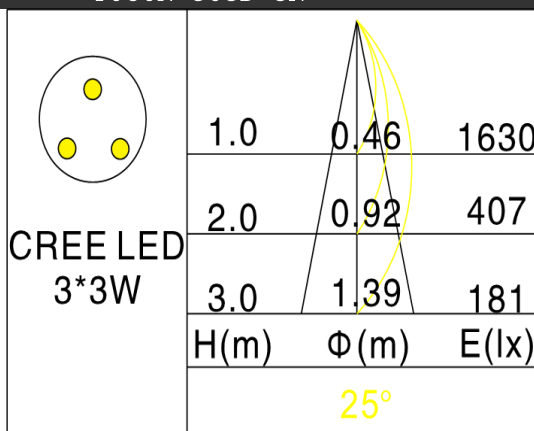

东莞市佳博照明有限公司
网址: www.jablighting.com
电话: 0769-8366 8365 传真: 0769-8366 7365
地址: 东莞市大朗镇富民工业园1园15号 邮编: 523783

S SPOT 射灯

T060N-303D-3N

LED

产品特征

- 采用CREE芯片, 光效100lm/W, 光衰低于70%平均寿命50000小时。
- 专业铝材散热器设计, 达到芯片设计设计要求温度, 保证产品使用寿命。
- 侧悬式设计的投射灯。
- 灯具防眩设计。
- 可装配总厚6mm的控光配件。
- 可装配可垂直方向90° 转动, 水平方向转动355° 顺利调节。
- 光源位置固定, 确保投射方向准确。
- 专业配光设计。
- 根据光源功率负载要求, 选择驱动器 (1W-350mA 2W-500mA 3W-700mA) 电流, 若需要调光, 选择合适的调光驱动器。

产品参数

- 光源: CREE LED 3*3W
  光束角N: 25° 2700K
- 颜色: B-白色
- 防眩角: 25°
- 安装: 轨道
- 包装: 12PCS/箱
- 转动: 灯头垂直方向90°、水平方向355°
- 电器: LED 700mA可调光驱动器
- 主材: 铝材
- 重量: 0.76Kg
- 附件: 带单灯调光旋钮

附件

	LG-50X3-C	透明玻璃
	LG-50X3-F	柔光玻璃
	LG-50X3-R/G/B/Y	红色/绿色/蓝色/黄色玻璃
	LG-50X3-U	防紫外线玻璃
	LG-50X3-I	防红外线玻璃
	LG-50X3-T	布纹玻璃
	LG-50X3-W	雕塑棱镜
	LF-50X3	蜂网巢