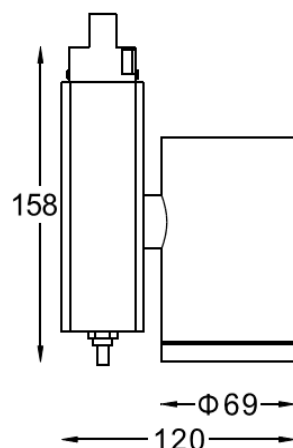

东莞市佳博照明有限公司
网址: www.jablighting.com
电话: 0769-8366 8365 传真: 0769-8366 7365
地址: 东莞市大朗镇富民工业园1园15号 邮编: 523783

S SPOT 射灯

T060N-303D-3N

LED

产品特征

- 采用CREE芯片, 光效100lm/W, 光衰低于70%平均寿命50000小时。
- 专业铝材散热器设计, 达到芯片设计设计要求温度, 保证产品使用寿命。
- 侧悬式设计的投射灯。
- 灯具防眩设计。
- 可装配总厚6mm的控光配件。
- 可装配可垂直方向90° 转动, 水平方向转动355° 顺利调节。
- 光源位置固定, 确保投射方向准确。
- 专业配光设计。
- 根据光源功率负载要求, 选择驱动器 (1W-350mA 2W-500mA 3W-700mA) 电流, 若需要调光, 选择合适的调光驱动器。

产品参数

- 光源: CREE LED 3*3W
  光束角N: 25° 2700K
- 颜色: B-白色
- 防眩角: 25°
- 安装: 轨道
- 包装: 12PCS/箱
- 转动: 灯头垂直方向90°、水平方向355°
- 电器: LED 700mA可调光驱动器
- 主材: 铝材
- 重量: 0.76Kg
- 附件: 带单灯调光旋钮

附件

	LG-50X3-C	透明玻璃
	LG-50X3-F	柔光玻璃
	LG-50X3-R/G/B/Y	红色/绿色/蓝色/黄色玻璃
	LG-50X3-U	防紫外线玻璃
	LG-50X3-I	防红外线玻璃
	LG-50X3-T	布纹玻璃
	LG-50X3-W	雕塑棱镜
	LF-50X3	蜂网巢