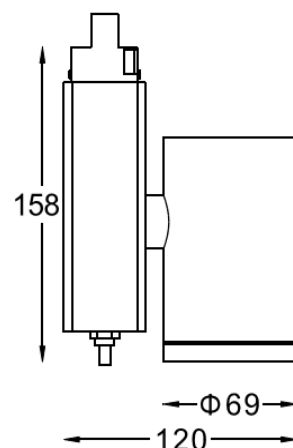

东莞市佳博照明有限公司
 网址: www.jablighting.com
 电话: 0769-8366 8365 传真: 0769-8366 7365
 地址: 东莞市大朗镇富民工业园1园15号 邮编: 523783

S SPOT LED 射灯

T060N-303D-4F

LED

产品特点

- 采用CREE芯片, 光效100lm/W, 光衰低于70%平均寿命50000小时。
- 专业铝材散热器设计, 达到芯片设计设计要求温度, 保证产品使用寿命。
- 侧悬式设计的投射灯。
- 灯具防眩设计。
- 可装配总厚6mm的控光配件。
- 可装配可垂直方向90° 转动, 水平方向转动355° 顺利调节。
- 光源位置固定, 确保投射方向准确。
- 专业配光设计。
- 根据光源功率负载要求, 选择驱动器 (1W-350mA 2W-500mA 3W-700mA) 电流, 若需要调光, 选择合适的调光驱动器。

产品参数

- 光源: CREE LED 3*3W
光束角F: 40° 4000K
- 颜色: B-白色
- 防眩角: 25°
- 安装: 轨道
- 包装: 12PCS/箱
- 转动: 灯头垂直方向90°、水平方向355°
- 电器: LED 700mA可调光驱动器
- 主材: 铝材
- 附件: 带单灯调光旋钮
- 重量: 0.76Kg

附件

	LG-50X3-C	透明玻璃
	LG-50X3-F	柔光玻璃
	LG-50X3-R/G/B/Y	红色/绿色/蓝色/黄色玻璃
	LG-50X3-U	防紫外线玻璃
	LG-50X3-I	防红外线玻璃
	LG-50X3-T	布纹玻璃
	LG-50X3-W	雕塑棱镜
	LF-50X3	蜂网巢