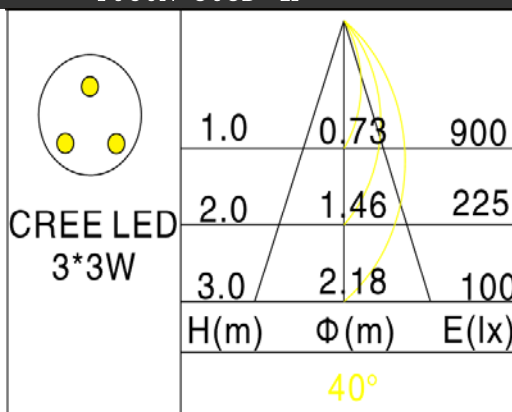

东莞市佳博照明有限公司
 网址: www.jablighting.com
 电话: 0769-8366 8365 传真: 0769-8366 7365
 地址: 东莞市大朗镇富民工业园1园15号 邮编: 523783

S SPOT LED 射灯

T060N-303D-4F

LED

产品特点

- 采用CREE芯片, 光效100lm/W, 光衰低于70%平均寿命50000小时。
- 专业铝材散热器设计, 达到芯片设计设计要求温度, 保证产品使用寿命。
- 侧悬式设计的投射灯。
- 灯具防眩设计。
- 可装配总厚6mm的控光配件。
- 可装配可垂直方向90° 转动, 水平方向转动355° 顺利调节。
- 光源位置固定, 确保投射方向准确。
- 专业配光设计。
- 根据光源功率负载要求, 选择驱动器 (1W-350mA 2W-500mA 3W-700mA) 电流, 若需要调光, 选择合适的调光驱动器。

产品参数

- 光源: CREE LED 3*3W
光束角F: 40° 4000K
- 颜色: B-白色
- 防眩角: 25°
- 安装: 轨道
- 包装: 12PCS/箱
- 转动: 灯头垂直方向90°、水平方向355°
- 电器: LED 700mA可调光驱动器
- 主材: 铝材
- 附件: 带单灯调光旋钮
- 重量: 0.76Kg

附件

	LG-50X3-C	透明玻璃
	LG-50X3-F	柔光玻璃
	LG-50X3-R/G/B/Y	红色/绿色/蓝色/黄色玻璃
	LG-50X3-U	防紫外线玻璃
	LG-50X3-I	防红外线玻璃
	LG-50X3-T	布纹玻璃
	LG-50X3-W	雕塑棱镜
	LF-50X3	蜂网巢