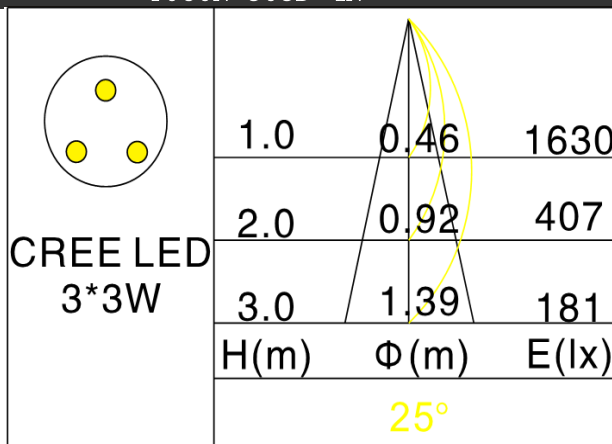

东莞市佳博照明有限公司
 网址: www.jablighting.com
 电话: 0769-8366 8365 传真: 0769-8366 7365
 地址: 东莞市大朗镇富民工业园1园15号 邮编: 523783

S SPOT 射灯

T060N-303D-4N

LED

产品特征

- 采用CREE芯片, 光效100lm/W, 光衰低于70%平均寿命50000小时。
- 专业铝材散热器设计, 达到芯片设计设计要求温度, 保证产品使用寿命。
- 侧悬式设计的投射灯。
- 灯具防眩设计。
- 可装配总厚6mm的控光配件。
- 可装配可垂直方向90° 转动, 水平方向转动355° 顺利调节。
- 光源位置固定, 确保投射方向准确。
- 专业配光设计。
- 根据光源功率负载要求, 选择驱动器 (1W-350mA2W-500mA3W-700mA) 电流, 若需要调光, 选择合适的调光驱动器。

产品参数

- 光源: CREE LED 3*3W
光束角N: 25° 4000K
- 颜色: B-白色
- 防眩角: 25°
- 安装: 轨道
- 包装: 12PCS/箱
- 转动: 灯头垂直方向90°、水平方向355°
- 电器: LED 700mA可调光驱动器
- 主材: 铝材
- 重量: 0.76Kg
- 附件: 带单灯调光旋钮

附件

	LG-50X3-C	透明玻璃
	LG-50X3-F	柔光玻璃
	LG-50X3-R/G/B/Y	红色/绿色/蓝色/黄色玻璃
	LG-50X3-U	防紫外线玻璃
	LG-50X3-I	防红外线玻璃
	LG-50X3-T	布纹玻璃
	LG-50X3-W	雕塑棱镜
	LF-50X3	蜂网巢