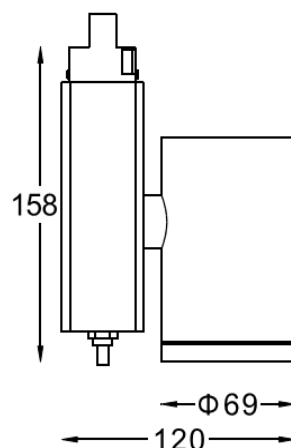

东莞市佳博照明有限公司
 网址: www.jablighting.com
 电话: 0769-8366 8365 传真: 0769-8366 7365
 地址: 东莞市大朗镇富民工业园1园15号 邮编: 523783

S SPOT 射灯

T060N-303D-4N

LED

产品特征

- 采用CREE芯片, 光效100lm/W, 光衰低于70%平均寿命50000小时。
- 专业铝材散热器设计, 达到芯片设计设计要求温度, 保证产品使用寿命。
- 侧悬式设计的投射灯。
- 灯具防眩设计。
- 可装配总厚6mm的控光配件。
- 可装配可垂直方向90° 转动, 水平方向转动355° 顺利调节。
- 光源位置固定, 确保投射方向准确。
- 专业配光设计。
- 根据光源功率负载要求, 选择驱动器 (1W-350mA2W-500mA3W-700mA) 电流, 若需要调光, 选择合适的调光驱动器。

产品参数

- 光源: CREE LED 3*3W
光束角N: 25° 4000K
- 颜色: B-白色
- 防眩角: 25°
- 安装: 轨道
- 包装: 12PCS/箱
- 转动: 灯头垂直方向90°、水平方向355°
- 电器: LED 700mA可调光驱动器
- 主材: 铝材
- 重量: 0.76Kg
- 附件: 带单灯调光旋钮

附件

	LG-50X3-C	透明玻璃
	LG-50X3-F	柔光玻璃
	LG-50X3-R/G/B/Y	红色/绿色/蓝色/黄色玻璃
	LG-50X3-U	防紫外线玻璃
	LG-50X3-I	防红外线玻璃
	LG-50X3-T	布纹玻璃
	LG-50X3-W	雕塑棱镜
	LF-50X3	蜂网巢