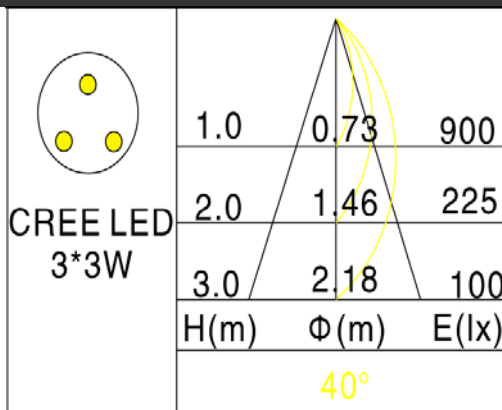

东莞市佳博照明有限公司
 网址: www.jablighting.com
 电话: 0769-8366 8365 传真: 0769-8366 7365
 地址: 东莞市大朗镇富民工业园1园15号 邮编: 523783

S SPOT 射灯

T060N-303E-3F

LED

产品特点

- 采用CREE芯片, 光效100lm/W, 光衰低于70%平均寿命50000小时。
- 专业铝材散热器设计, 达到芯片设计设计要求温度, 保证产品使用寿命。
- 侧悬式设计的投射灯。
- 灯具防眩设计。
- 可装配总厚6mm的控光配件。
- 可装配可垂直方向90° 转动, 水平方向转动355° 顺利调节。
- 光源位置固定, 确保投射方向准确。
- 专业配光设计。
- 根据光源功率负载要求, 选择驱动器 (1W-350mA 2W-500mA 3W-700mA) 电流, 若需要调光, 选择合适的调光驱动器。

产品参数

- 光源: CREE LED 3*3W
光束角F: 40° 2700K
- 颜色: B-白色
- 防眩角: 25°
- 安装: 轨道
- 包装: 12PCS/箱
- 转动: 灯头垂直方向90°、水平方向355°
- 电器: LED 700mA驱动器
- 主材: 铝材
- 重量: 0.75Kg

附件

	LG-50X3-C	透明玻璃
	LG-50X3-F	柔光玻璃
	LG-50X3-R/G/B/Y	红色/绿色/蓝色/黄色玻璃
	LG-50X3-U	防紫外线玻璃
	LG-50X3-I	防红外线玻璃
	LG-50X3-T	布纹玻璃
	LG-50X3-W	雕塑棱镜
	LF-50X3	蜂网巢