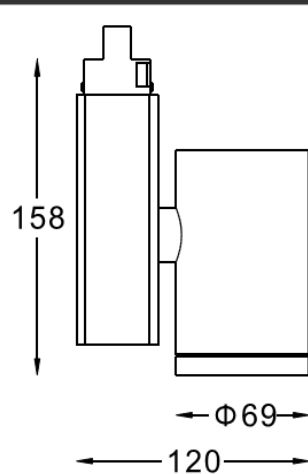

东莞市佳博照明有限公司
 网址: www.jablighting.com
 电话: 0769-8366 8365 传真: 0769-8366 7365
 地址: 东莞市大朗镇富民工业园1园15号 邮编: 523783

S SPOT 射灯

T060N-303E-3F

LED

产品特点

- 采用CREE芯片, 光效100lm/W, 光衰低于70%平均寿命50000小时。
- 专业铝材散热器设计, 达到芯片设计设计要求温度, 保证产品使用寿命。
- 侧悬式设计的投射灯。
- 灯具防眩设计。
- 可装配总厚6mm的控光配件。
- 可装配可垂直方向90° 转动, 水平方向转动355° 顺利调节。
- 光源位置固定, 确保投射方向准确。
- 专业配光设计。
- 根据光源功率负载要求, 选择驱动器 (1W-350mA 2W-500mA 3W-700mA) 电流, 若需要调光, 选择合适的调光驱动器。

产品参数

- 光源: CREE LED 3*3W
光束角F: 40° 2700K
- 颜色: B-白色
- 防眩角: 25°
- 安装: 轨道
- 包装: 12PCS/箱
- 转动: 灯头垂直方向90°、水平方向355°
- 电器: LED 700mA驱动器
- 主材: 铝材
- 重量: 0.75Kg

附件

	LG-50X3-C	透明玻璃
	LG-50X3-F	柔光玻璃
	LG-50X3-R/G/B/Y	红色/绿色/蓝色/黄色玻璃
	LG-50X3-U	防紫外线玻璃
	LG-50X3-I	防红外线玻璃
	LG-50X3-T	布纹玻璃
	LG-50X3-W	雕塑棱镜
	LF-50X3	蜂网巢