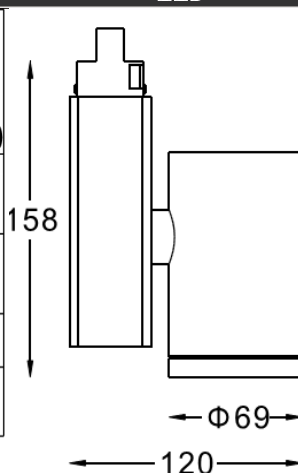

东莞市佳博照明有限公司
 网址: www.jablighting.com
 电话: 0769-8366 8365 传真: 0769-8366 7365
 地址: 东莞市大朗镇富民工业园1园15号 邮编: 523783

S SPOT 射灯

T060N-303E-3N

LED

CREE LED
3*3W

产品特征

- 采用CREE芯片, 光效100lm/W, 光衰低于70%平均寿命50000小时。
- 专业铝材散热器设计, 达到芯片设计设计要求温度, 保证产品使用寿命。
- 侧悬式设计的投射灯。
- 灯具防眩设计。
- 可装配总厚6mm的控光配件。
- 可装配可垂直方向90° 转动, 水平方向转动355° 顺利调节。
- 光源位置固定, 确保投射方向准确。
- 专业配光设计。
- 根据光源功率负载要求, 选择驱动器 (1W-350mA 2W-500mA 3W-700mA) 电流, 若需要调光, 选择合适的调光驱动器。

产品参数

- 光源: CREE LED 3*3W
光束角N: 25° 2700K
- 颜色: B-白色
- 防眩角: 25°
- 安装: 轨道
- 包装: 12PCS/箱
- 转动: 灯头垂直方向90°、水平方向355°
- 电器: LED 700mA驱动器
- 主材: 铝材
- 重量: 0.75Kg

附件

	LG-50X3-C	透明玻璃
	LG-50X3-F	柔光玻璃
	LG-50X3-R/G/B/Y	红色/绿色/蓝色/黄色玻璃
	LG-50X3-U	防紫外线玻璃
	LG-50X3-I	防红外线玻璃
	LG-50X3-T	布纹玻璃
	LG-50X3-W	雕塑棱镜
	LF-50X3	蜂巢