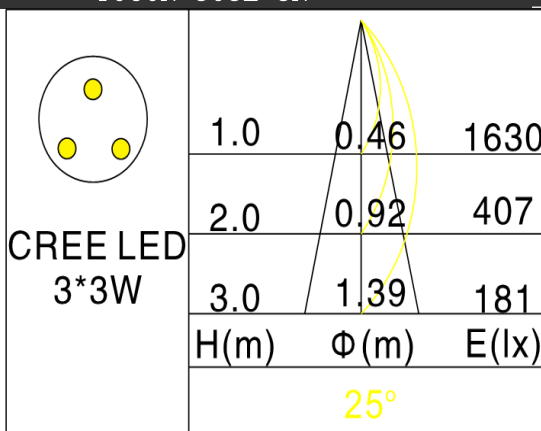

东莞市佳博照明有限公司
 网址: www.jablighting.com
 电话: 0769-8366 8365 传真: 0769-8366 7365
 地址: 东莞市大朗镇富民工业园1园15号 邮编: 523783

S SPOT 射灯

T060N-303E-3N

LED

CREE LED
3*3W

产品特征

- 采用CREE芯片, 光效100lm/W, 光衰低于70%平均寿命50000小时。
- 专业铝材散热器设计, 达到芯片设计设计要求温度, 保证产品使用寿命。
- 侧悬式设计的投射灯。
- 灯具防眩设计。
- 可装配总厚6mm的控光配件。
- 可装配可垂直方向90° 转动, 水平方向转动355° 顺利调节。
- 光源位置固定, 确保投射方向准确。
- 专业配光设计。
- 根据光源功率负载要求, 选择驱动器 (1W-350mA 2W-500mA 3W-700mA) 电流, 若需要调光, 选择合适的调光驱动器。

产品参数

- 光源: CREE LED 3*3W
光束角N: 25° 2700K
- 颜色: B-白色
- 防眩角: 25°
- 安装: 轨道
- 包装: 12PCS/箱
- 转动: 灯头垂直方向90°、水平方向355°
- 电器: LED 700mA驱动器
- 主材: 铝材
- 重量: 0.75Kg

附件

	LG-50X3-C	透明玻璃
	LG-50X3-F	柔光玻璃
	LG-50X3-R/G/B/Y	红色/绿色/蓝色/黄色玻璃
	LG-50X3-U	防紫外线玻璃
	LG-50X3-I	防红外线玻璃
	LG-50X3-T	布纹玻璃
	LG-50X3-W	雕塑棱镜
	LF-50X3	蜂巢