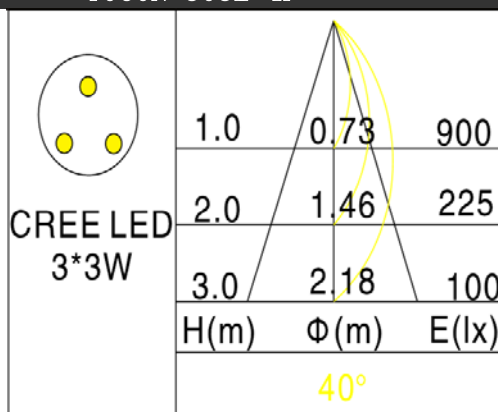

东莞市佳博照明有限公司
网址: www.jablighing.com
电话: 0769-8366 8365 传真: 0769-8366 7365
地址: 东莞市大朗镇富民工业园1园15号 邮编: 523783

S SPOT 射灯

T060N-303E-4F

LED

产品特点

- 采用CREE芯片, 光效100lm/W, 光衰低于70%平均寿命50000小时。
- 专业铝材散热器设计, 达到芯片设计设计要求温度, 保证产品使用寿命。
- 侧悬式设计的投射灯。
- 灯具防眩设计。
- 可装配总厚6mm的控光配件。
- 可装配可垂直方向90° 转动, 水平方向转动355° 顺利调节。
- 光源位置固定, 确保投射方向准确。
- 专业配光设计。
- 根据光源功率负载要求, 选择驱动器 (1W-350mA 2W-500mA 3W-700mA) 电流, 若需要调光, 选择合适的调光驱动器。

产品参数

- 光源: CREE LED 3*3W
  光束角F: 40° 4000K
- 颜色: B-白色
- 防眩角: 25°
- 安装: 轨道
- 包装: 12PCS/箱
- 转动: 灯头垂直方向90°、水平方向355°
- 电器: LED 700mA驱动器
- 主材: 铝材
- 重量: 0.75Kg

附件

	LG-50X3-C	透明玻璃
	LG-50X3-F	柔光玻璃
	LG-50X3-R/G/B/Y	红色/绿色/蓝色/黄色玻璃
	LG-50X3-U	防紫外线玻璃
	LG-50X3-I	防红外线玻璃
	LG-50X3-T	布纹玻璃
	LG-50X3-W	雕塑棱镜
	LF-50X3	蜂网巢