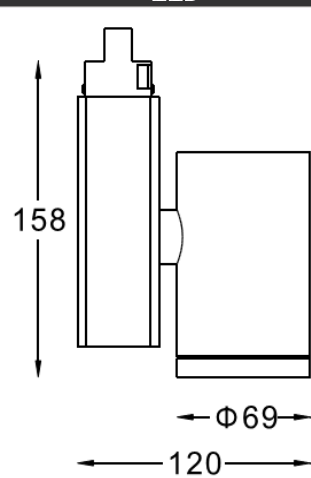

东莞市佳博照明有限公司
网址: www.jablighing.com
电话: 0769-8366 8365 传真: 0769-8366 7365
地址: 东莞市大朗镇富民工业园1园15号 邮编: 523783

S SPOT 射灯

T060N-303E-4F

LED

产品特点

- 采用CREE芯片, 光效100lm/W, 光衰低于70%平均寿命50000小时。
- 专业铝材散热器设计, 达到芯片设计设计要求温度, 保证产品使用寿命。
- 侧悬式设计的投射灯。
- 灯具防眩设计。
- 可装配总厚6mm的控光配件。
- 可装配可垂直方向90° 转动, 水平方向转动355° 顺利调节。
- 光源位置固定, 确保投射方向准确。
- 专业配光设计。
- 根据光源功率负载要求, 选择驱动器 (1W-350mA 2W-500mA 3W-700mA) 电流, 若需要调光, 选择合适的调光驱动器。

产品参数

- 光源: CREE LED 3*3W
  光束角F: 40° 4000K
- 颜色: B-白色
- 防眩角: 25°
- 安装: 轨道
- 包装: 12PCS/箱
- 转动: 灯头垂直方向90°、水平方向355°
- 电器: LED 700mA驱动器
- 主材: 铝材
- 重量: 0.75Kg

附件

	LG-50X3-C	透明玻璃
	LG-50X3-F	柔光玻璃
	LG-50X3-R/G/B/Y	红色/绿色/蓝色/黄色玻璃
	LG-50X3-U	防紫外线玻璃
	LG-50X3-I	防红外线玻璃
	LG-50X3-T	布纹玻璃
	LG-50X3-W	雕塑棱镜
	LF-50X3	蜂网巢