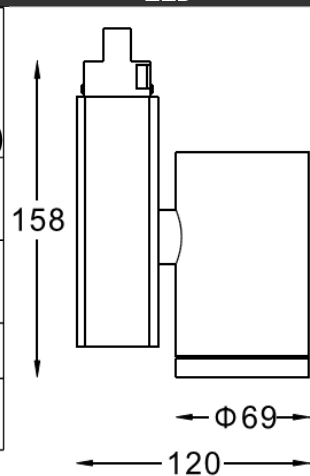

东莞市佳博照明有限公司
网址: www.jablighting.com
电话: 0769-8366 8365 传真: 0769-8366 7365
地址: 东莞市大朗镇富民工业园1园15号 邮编: 523783

S SPOT LED 射灯

T060N-303E-4N

LED

产品特点

- 采用CREE芯片, 光效100lm/W, 光衰低于70%平均寿命50000小时。
- 专业铝材散热器设计, 达到芯片设计设计要求温度, 保证产品使用寿命。
- 侧悬式设计的投射灯。
- 灯具防眩设计。
- 可装配总厚6mm的控光配件。
- 可装配可垂直方向90° 转动, 水平方向转动355° 顺利调节。
- 光源位置固定, 确保投射方向准确。
- 专业配光设计。
- 根据光源功率负载要求, 选择驱动器 (1W-350mA 2W-500mA 3W-700mA) 电流, 若需要调光, 选择合适的调光驱动器。

产品参数

- 光源: CREE LED 3*3W
  光束角N: 25° 4000K
- 颜色: B-白色
- 防眩角: 25°
- 安装: 轨道
- 包装: 12PCS/箱
- 转动: 灯头垂直方向90°、水平方向355°
- 电器: LED 700mA驱动器
- 主材: 铝材
- 重量: 0.76Kg

附件

	LG-50X3-C	透明玻璃
	LG-50X3-F	柔光玻璃
	LG-50X3-R/G/B/Y	红色/绿色/蓝色/黄色玻璃
	LG-50X3-U	防紫外线玻璃
	LG-50X3-I	防红外线玻璃
	LG-50X3-T	布纹玻璃
	LG-50X3-W	雕塑棱镜
	LF-50X3	蜂网巢