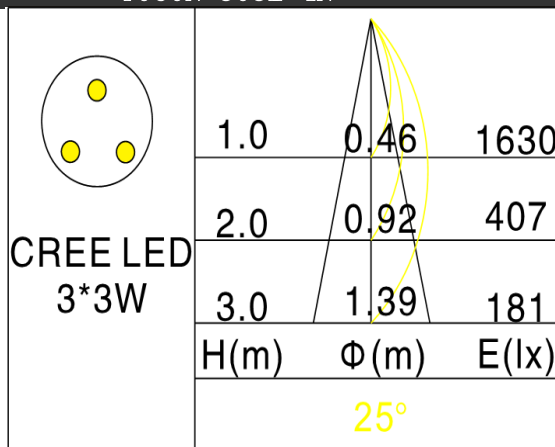

东莞市佳博照明有限公司
网址: www.jablighting.com
电话: 0769-8366 8365 传真: 0769-8366 7365
地址: 东莞市大朗镇富民工业园1园15号 邮编: 523783

S SPOT LED 射灯

T060N-303E-4N

LED

产品特点

- 采用CREE芯片, 光效100lm/W, 光衰低于70%平均寿命50000小时。
- 专业铝材散热器设计, 达到芯片设计设计要求温度, 保证产品使用寿命。
- 侧悬式设计的投射灯。
- 灯具防眩设计。
- 可装配总厚6mm的控光配件。
- 可装配可垂直方向90° 转动, 水平方向转动355° 顺利调节。
- 光源位置固定, 确保投射方向准确。
- 专业配光设计。
- 根据光源功率负载要求, 选择驱动器 (1W-350mA 2W-500mA 3W-700mA) 电流, 若需要调光, 选择合适的调光驱动器。

产品参数

- 光源: CREE LED 3*3W
  光束角N: 25° 4000K
- 颜色: B-白色
- 防眩角: 25°
- 安装: 轨道
- 包装: 12PCS/箱
- 转动: 灯头垂直方向90°、水平方向355°
- 电器: LED 700mA驱动器
- 主材: 铝材
- 重量: 0.76Kg

附件

	LG-50X3-C	透明玻璃
	LG-50X3-F	柔光玻璃
	LG-50X3-R/G/B/Y	红色/绿色/蓝色/黄色玻璃
	LG-50X3-U	防紫外线玻璃
	LG-50X3-I	防红外线玻璃
	LG-50X3-T	布纹玻璃
	LG-50X3-W	雕塑棱镜
	LF-50X3	蜂网巢