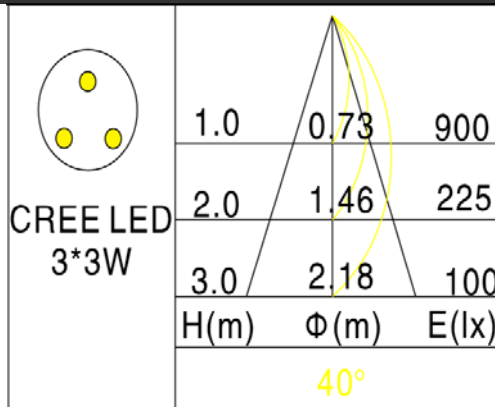

东莞市佳博照明有限公司
网址: www.jablighting.com
电话: 0769-8366 8365 传真: 0769-8366 7365
地址: 东莞市大朗镇富民工业园1园15号 邮编: 523783

S SPOT 射灯

T060N-303V-3F

LED

产品特征

- 采用CREE芯片, 光效100lm/W, 光衰低于70%平均寿命50000小时。
- 专业铝材散热器设计, 达到芯片设计设计要求温度, 保证产品使用寿命。
- 侧悬式设计的投射灯。
- 灯具防眩设计。
- 可装配总厚6mm的控光配件。
- 可装配可垂直方向90° 转动, 水平方向转动355° 顺利调节。
- 光源位置固定, 确保投射方向准确。
- 专业配光设计。
- 根据光源功率负载要求, 选择驱动器 (1W-350mA 2W-500mA 3W-700mA) 电流, 若需要调光, 选择合适的调光驱动器。

产品参数

- 光源: CREE LED 3*3W
  光束角F: 40° 2700K
- 颜色: B-白色
- 防眩角: 25°
- 安装: 轨道
- 包装: 12PCS/箱
- 转动: 灯头垂直方向90°、水平方向355°
- 电器: LED 700mA可调光驱动器
- 主材: 铝材
- 灯数量: 1个

附件

	LG-50X3-C	透明玻璃
	LG-50X3-F	柔光玻璃
	LG-50X3-R/G/B/Y	红色/绿色/蓝色/黄色玻璃
	LG-50X3-U	防紫外线玻璃
	LG-50X3-I	防红外线玻璃
	LG-50X3-T	布纹玻璃
	LG-50X3-W	雕塑棱镜
	LF-50X3	蜂网巢