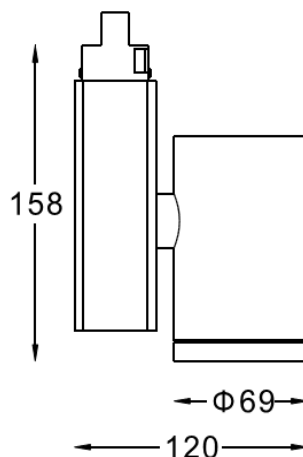

东莞市佳博照明有限公司
网址: www.jablighting.com
电话: 0769-8366 8365 传真: 0769-8366 7365
地址: 东莞市大朗镇富民工业园1园15号 邮编: 523783

S SPOT 射灯

T060N-303V-3F

LED

产品特征

- 采用CREE芯片, 光效100lm/W, 光衰低于70%平均寿命50000小时。
- 专业铝材散热器设计, 达到芯片设计设计要求温度, 保证产品使用寿命。
- 侧悬式设计的投射灯。
- 灯具防眩设计。
- 可装配总厚6mm的控光配件。
- 可装配可垂直方向90° 转动, 水平方向转动355° 顺利调节。
- 光源位置固定, 确保投射方向准确。
- 专业配光设计。
- 根据光源功率负载要求, 选择驱动器 (1W-350mA 2W-500mA 3W-700mA) 电流, 若需要调光, 选择合适的调光驱动器。

产品参数

- 光源: CREE LED 3*3W
  光束角F: 40° 2700K
- 颜色: B-白色
- 防眩角: 25°
- 安装: 轨道
- 包装: 12PCS/箱
- 转动: 灯头垂直方向90°、水平方向355°
- 电器: LED 700mA可调光驱动器
- 主材: 铝材
- 灯数量: 1个

附件

	LG-50X3-C	透明玻璃
	LG-50X3-F	柔光玻璃
	LG-50X3-R/G/B/Y	红色/绿色/蓝色/黄色玻璃
	LG-50X3-U	防紫外线玻璃
	LG-50X3-I	防红外线玻璃
	LG-50X3-T	布纹玻璃
	LG-50X3-W	雕塑棱镜
	LF-50X3	蜂网巢