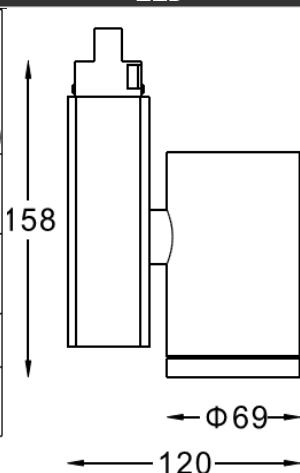

东莞市佳博照明有限公司
 网址: www.jablighting.com
 电话: 0769-8366 8365 传真: 0769-8366 7365
 地址: 东莞市大朗镇富民工业园1园15号 邮编: 523783

S SPOT 射灯

T060N-303V-3N

LED

CREE LED
3*3W

产品特征

- 采用CREE芯片, 光效100lm/W, 光衰低于70%平均寿命50000小时。
- 专业铝材散热器设计, 达到芯片设计设计要求温度, 保证产品使用寿命。
- 侧悬式设计的投射灯。
- 灯具防眩设计。
- 可装配总厚6mm的控光配件。
- 可装配可垂直方向90°转动, 水平方向转动355°顺利调节。
- 光源位置固定, 确保投射方向准确。
- 专业配光设计。
- 根据光源功率负载要求, 选择驱动器 (1W-350mA 2W-500mA 3W-700mA) 电流, 若需要调光, 选择合适的调光驱动器。

产品参数

- 光源: CREE LED 3*3W
光束角N: 25° 2700K
- 颜色: B-白色
- 防眩角: 25°
- 安装: 轨道
- 包装: 12PCS/箱
- 转动: 灯头垂直方向90°、水平方向355°
- 电器: LED 700mA可调光驱动器
- 主材: 铝材
- 灯数量: 1个

附件

	LG-50X3-C	透明玻璃
	LG-50X3-F	柔光玻璃
	LG-50X3-R/G/B/Y	红色/绿色/蓝色/黄色玻璃
	LG-50X3-U	防紫外线玻璃
	LG-50X3-I	防红外线玻璃
	LG-50X3-T	布纹玻璃
	LG-50X3-W	雕塑棱镜
	LF-50X3	蜂巢