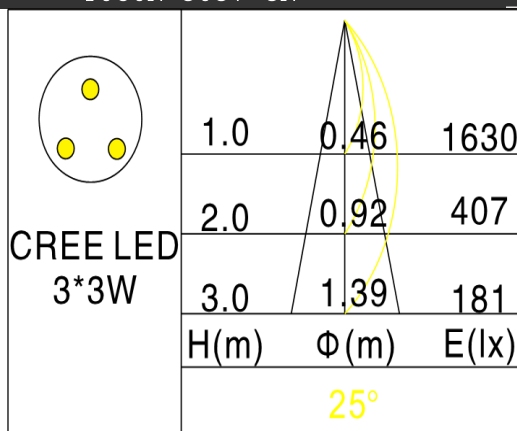

东莞市佳博照明有限公司
 网址: www.jablighting.com
 电话: 0769-8366 8365 传真: 0769-8366 7365
 地址: 东莞市大朗镇富民工业园1园15号 邮编: 523783

S SPOT 射灯

T060N-303V-3N

LED

CREE LED
3*3W

产品特征

- 采用CREE芯片, 光效100lm/W, 光衰低于70%平均寿命50000小时。
- 专业铝材散热器设计, 达到芯片设计设计要求温度, 保证产品使用寿命。
- 侧悬式设计的投射灯。
- 灯具防眩设计。
- 可装配总厚6mm的控光配件。
- 可装配可垂直方向90°转动, 水平方向转动355°顺利调节。
- 光源位置固定, 确保投射方向准确。
- 专业配光设计。
- 根据光源功率负载要求, 选择驱动器 (1W-350mA 2W-500mA 3W-700mA) 电流, 若需要调光, 选择合适的调光驱动器。

产品参数

- 光源: CREE LED 3*3W
光束角N: 25° 2700K
- 颜色: B-白色
- 防眩角: 25°
- 安装: 轨道
- 包装: 12PCS/箱
- 转动: 灯头垂直方向90°、水平方向355°
- 电器: LED 700mA可调光驱动器
- 主材: 铝材
- 灯数量: 1个

附件

	LG-50X3-C	透明玻璃
	LG-50X3-F	柔光玻璃
	LG-50X3-R/G/B/Y	红色/绿色/蓝色/黄色玻璃
	LG-50X3-U	防紫外线玻璃
	LG-50X3-I	防红外线玻璃
	LG-50X3-T	布纹玻璃
	LG-50X3-W	雕塑棱镜
	LF-50X3	蜂巢