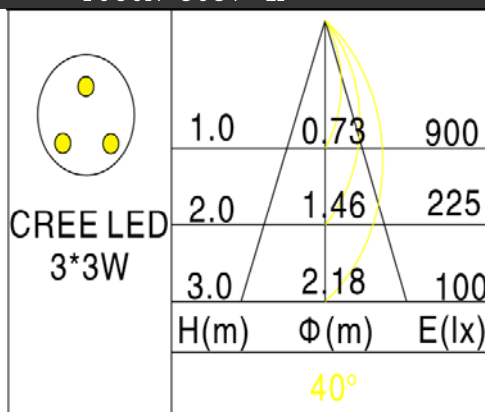

东莞市佳博照明有限公司
 网址: www.jablighting.com
 电话: 0769-8366 8365 传真: 0769-8366 7365
 地址: 东莞市大朗镇富民工业园1园15号 邮编: 523783

S SPOT 射灯

T060N-303V-4F

LED

产品特征

- 采用CREE芯片, 光效100lm/W, 光衰低于70%平均寿命50000小时。
- 专业铝材散热器设计, 达到芯片设计设计要求温度, 保证产品使用寿命。
- 侧悬式设计的投射灯。
- 灯具防眩设计。
- 可装配总厚6mm的控光配件。
- 可装配可垂直方向90° 转动, 水平方向转动355° 顺利调节。
- 光源位置固定, 确保投射方向准确。
- 专业配光设计。
- 根据光源功率负载要求, 选择驱动器 (1W-350mA 2W-500mA 3W-700mA) 电流, 若需要调光, 选择合适的调光驱动器。

产品参数

- 光源: CREE LED 3*3W
光束角F: 40° 4000K
- 颜色: B-白色
- 防眩角: 25°
- 安装: 轨道
- 包装: 12PCS/箱
- 转动: 灯头垂直方向90°、水平方向355°
- 电器: LED 700mA可调光驱动器
- 主材: 铝材
- 灯数量: 1个

附件

	LG-50X3-C	透明玻璃
	LG-50X3-F	柔光玻璃
	LG-50X3-R/G/B/Y	红色/绿色/蓝色/黄色玻璃
	LG-50X3-U	防紫外线玻璃
	LG-50X3-I	防红外线玻璃
	LG-50X3-T	布纹玻璃
	LG-50X3-W	雕塑棱镜
	LF-50X3	蜂巢