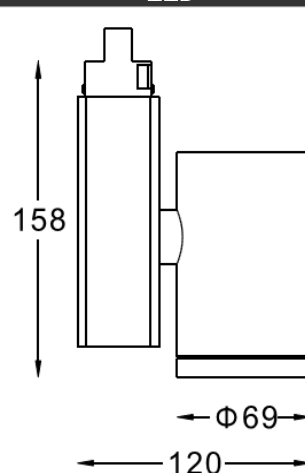

东莞市佳博照明有限公司
 网址: www.jablighting.com
 电话: 0769-8366 8365 传真: 0769-8366 7365
 地址: 东莞市大朗镇富民工业园1园15号 邮编: 523783

S SPOT 射灯

T060N-303V-4F

LED

产品特征

- 采用CREE芯片, 光效100lm/W, 光衰低于70%平均寿命50000小时。
- 专业铝材散热器设计, 达到芯片设计设计要求温度, 保证产品使用寿命。
- 侧悬式设计的投射灯。
- 灯具防眩设计。
- 可装配总厚6mm的控光配件。
- 可装配可垂直方向90° 转动, 水平方向转动355° 顺利调节。
- 光源位置固定, 确保投射方向准确。
- 专业配光设计。
- 根据光源功率负载要求, 选择驱动器 (1W-350mA 2W-500mA 3W-700mA) 电流, 若需要调光, 选择合适的调光驱动器。

产品参数

- 光源: CREE LED 3*3W
光束角F: 40° 4000K
- 颜色: B-白色
- 防眩角: 25°
- 安装: 轨道
- 包装: 12PCS/箱
- 转动: 灯头垂直方向90°、水平方向355°
- 电器: LED 700mA可调光驱动器
- 主材: 铝材
- 灯数量: 1个

附件

	LG-50X3-C	透明玻璃
	LG-50X3-F	柔光玻璃
	LG-50X3-R/G/B/Y	红色/绿色/蓝色/黄色玻璃
	LG-50X3-U	防紫外线玻璃
	LG-50X3-I	防红外线玻璃
	LG-50X3-T	布纹玻璃
	LG-50X3-W	雕塑棱镜
	LF-50X3	蜂巢