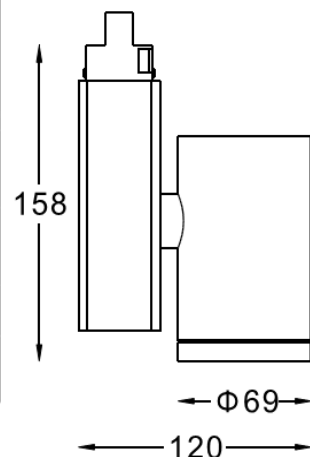

## S SPOT LED 射灯

T060N-303V-4S

LED

CREE LED 3*3W	1.0	0.28	2440
	2.0	0.56	610
	3.0	0.84	271
	H(m)	Φ(m)	E(lx)
	15°		

## 产品参数

- 光源: CREE LED 3\*3W  
光束角S: 15° 4000K
- 颜色: B-白色
- 防眩角: 25°
- 安装: 轨道
- 包装: 12PCS/箱
- 转动: 灯头垂直方向90°、水平方向355°
- 电器: LED 700mA可调光驱动器
- 主材: 铝材
- 重量: 0.76Kg