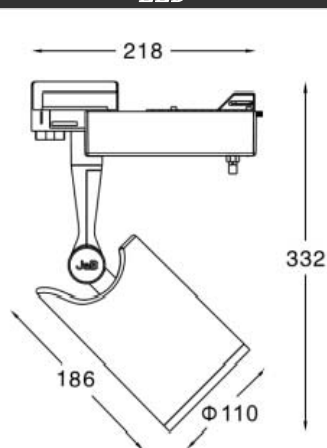

## LED

CREE LED 6*3W	1.0	0.35	2660
	2.0	0.70	665
	3.0	1.05	295
	H(m)	Φ(m)	E(lx)
		15°	

## 产品特征

- 专业用于博物馆、美术馆、科技馆展陈照明，增加控光、滤光、防眩配件，让照明更加环保，精准和舒适。
- 转动方便实用，灯体可垂直方向90° 无极转动，水平方向转动365° 无极调节，可单手操作并能任意位置定位不下垂。
- 整体时尚外观造型，隐藏便面螺纹设计，结构新颖。
- 灯具采用整体无漏光设计，并且可形成灯体内部对流散热。
- 整体铝合金压铸材料，重量轻，而且散热优异。
- 专业的反射罩配光设计，实现精准照明参数要求。
- 光源在灯具中的位置参考居中定位设计，确保投射方向。
- 多附件设计，满足不同照明质量需求，可装配总厚为12mm的控光配件，并可自由搭配。
- 前框与灯体为弹片结构连接，拔下即可轻易实现更换附件和光源。
- 此产品带调光功能，包涵单灯调光和系统调光，满足博物馆等个性化照明需求。

## 产品参数

- 光源: CREE LED 6\*3W  
光束角S: 15° 2700K
- 颜色: H-黑色
- 防眩角: 40°
- 安装: 轨道
- 包装: 6PCS/箱
- 转动: 灯体垂直方向90°、水平方向365°
- 电器: LED 700mA可调光驱动器
- 主材: 铝合金
- 重量: 0.92Kg
- 附件: 带单灯调光旋钮