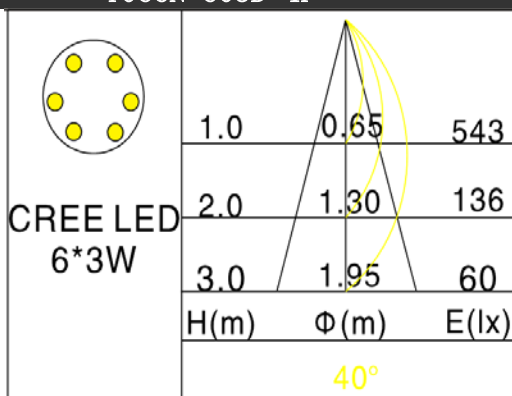

东莞市佳博照明有限公司
网址: www.jablighting.com
电话: 0769-8366 8365 传真: 0769-8366 7365
地址: 东莞市大朗镇富民工业园1园15号 邮编: 523783

W SPOT 射灯

T066N-603D-4F

LED

产品特点

- 专业用于博物馆、美术馆、科技馆展陈照明, 增加控光、滤光、防眩配件, 让照明更加环保, 精准和舒适。
- 转动方便实用, 灯体可垂直方向90° 无极转动, 水平方向转动365° 无极调节, 可单手操作并能任意位置定位不下垂。
- 整体时尚外观造型, 隐藏便面螺纹设计, 结构新颖。
- 灯具采用整体无漏光设计, 并且可形成灯体内部对流散热。
- 整体铝合金压铸材料, 重量轻, 而且散热优异。
- 专业的反射罩配光设计, 实现精准照明参数要求。
- 光源在灯具中的位置参考居中定位设计, 确保投射方向。
- 多附件设计, 满足不同照明质量需求, 可装配总厚为12mm的控光配件, 并可自由搭配。
- 前框与灯体为弹片结构连接, 拨下即可轻易实现更换附件和光源。
- 此产品带调光功能, 包涵单灯调光和系统调光, 满足博物馆等个性化照明需求。

产品参数

- 光源: CREE LED 6*3W
  光束角F: 40° 4000K
- 颜色: H-黑色
- 防眩角: 40°
- 安装: 轨道
- 包装: 6PCS/箱
- 转动: 灯体垂直方向90°、水平方向365°
- 电器: LED 700mA可调光驱动器
- 主材: 铝合金
- 重量: 0.92Kg
- 附件: 带单灯调光旋钮

附件

	LG-85X3-F
	LG-85X3-R/G/B/Y
	LG-85X3-U
	LG-85X3-I
	LG-85X3-T
	LG-85X3-W
	LF-104X3
	L4-85-H