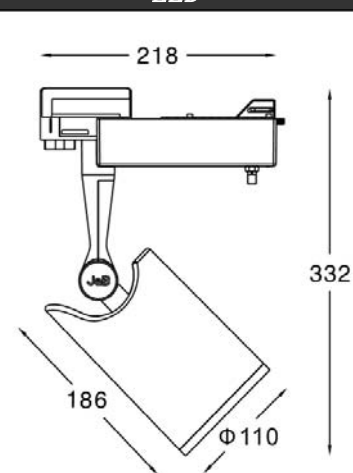

东莞市佳博照明有限公司
网址: www.jablighting.com
电话: 0769-8366 8365 传真: 0769-8366 7365
地址: 东莞市大朗镇富民工业园1园15号 邮编: 523783

W SPOT 射灯

T066N-603D-4F

LED

产品特点

- 专业用于博物馆、美术馆、科技馆展陈照明, 增加控光、滤光、防眩配件, 让照明更加环保, 精准和舒适。
- 转动方便实用, 灯体可垂直方向90° 无极转动, 水平方向转动365° 无极调节, 可单手操作并能任意位置定位不下垂。
- 整体时尚外观造型, 隐藏便面螺纹设计, 结构新颖。
- 灯具采用整体无漏光设计, 并且可形成灯体内部对流散热。
- 整体铝合金压铸材料, 重量轻, 而且散热优异。
- 专业的反射罩配光设计, 实现精准照明参数要求。
- 光源在灯具中的位置参考居中定位设计, 确保投射方向。
- 多附件设计, 满足不同照明质量需求, 可装配总厚为12mm的控光配件, 并可自由搭配。
- 前框与灯体为弹片结构连接, 拨下即可轻易实现更换附件和光源。
- 此产品带调光功能, 包涵单灯调光和系统调光, 满足博物馆等个性化照明需求。

产品参数

- 光源: CREE LED 6*3W
  光束角F: 40° 4000K
- 颜色: H-黑色
- 防眩角: 40°
- 安装: 轨道
- 包装: 6PCS/箱
- 转动: 灯体垂直方向90°、水平方向365°
- 电器: LED 700mA可调光驱动器
- 主材: 铝合金
- 重量: 0.92Kg
- 附件: 带单灯调光旋钮

附件

	LG-85X3-F
	LG-85X3-R/G/B/Y
	LG-85X3-U
	LG-85X3-I
	LG-85X3-T
	LG-85X3-W
	LF-104X3
	L4-85-H