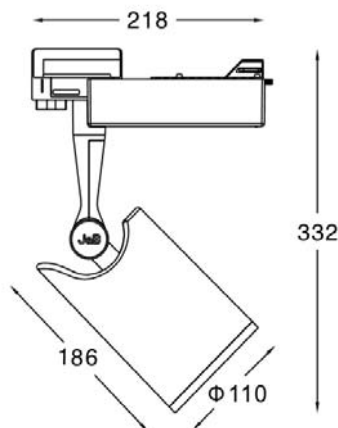

## 产品特点

- 专业用于博物馆、美术馆、科技馆展陈照明，增加控光、滤光、防眩配件，让照明更加环保，精准和舒适。
- 转动方便实用，灯体可垂直方向90° 无极转动，水平方向转动365° 无极调节，可单手操作并能任意位置定位不下垂。
- 整体时尚外观造型，隐藏便面螺纹设计，结构新颖。
- 灯具采用整体无漏光设计，并且可形成灯体内部对流散热。
- 整体铝合金压铸材料，重量轻，而且散热优异。
- 专业的反射罩配光设计，实现精准照明参数要求。
- 光源在灯具中的位置参考居中定位设计，确保投射方向。
- 多附件设计，满足不同照明质量需求，可装配总厚为12mm的控光配件，并可自由搭配。
- 前框与灯体为弹片结构连接，拨下即可轻易实现更换附件和光源。

## 产品参数

- 光源: CREE LED 6\*3W  
光束角N: 25° 2700K
- 颜色: H-黑色
- 防眩角: 40°
- 安装: 轨道
- 包装: 6PCS/箱
- 转动: 灯体垂直方向90°、水平方向365°
- 电器: LED 700mA驱动器
- 主材: 铝合金
- 重量: 0.92Kg