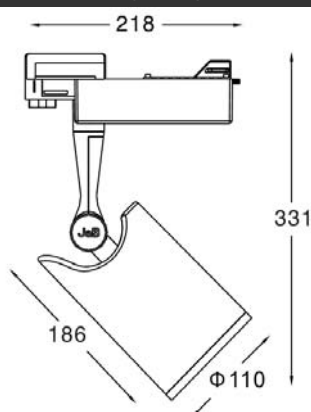

## 产品特点

- 专业用于博物馆、美术馆、科技馆展陈照明，增加控光、滤光、防眩配件，让照明更加环保，精准和舒适。
- 转动方便实用，灯体可垂直方向90° 无极转动，水平方向转动365° 无极调节，可单手操作并能任意位置定位不下垂。
- 整体时尚外观造型，隐藏便面螺纹设计，结构新颖。
- 灯具采用整体无漏光设计，并且可形成灯体内部对流散热。
- 整体铝合金压铸材料，重量轻，而且散热优异。
- 专业的反射罩配光设计，实现精准照明参数要求。
- 光源在灯具中的位置参考居中定位设计，确保投射方向。
- 多附件设计，满足不同照明质量需求，可装配总厚为12mm的控光配件，并可自由搭配。
- 前框与灯体为弹片结构连接，拨下即可轻易实现更换附件和光源。
- 此产品带调光功能，包涵单灯调光和系统调光，满足博物馆等个性化照明需求。
- LED指示灯，显示电器处于正常工作状态。

## 产品参数

- 光源: CDMTc 70W
- 光束角F: 40°
- 颜色: H-黑色
- 防眩角: 60°
- 安装: 轨道
- 包装: 6PCS/箱
- 转动: 灯体垂直方向90°、水平方向365°
- 电器: HID电子整流器
- 主材: 铝合金
- 重量: 0.92Kg